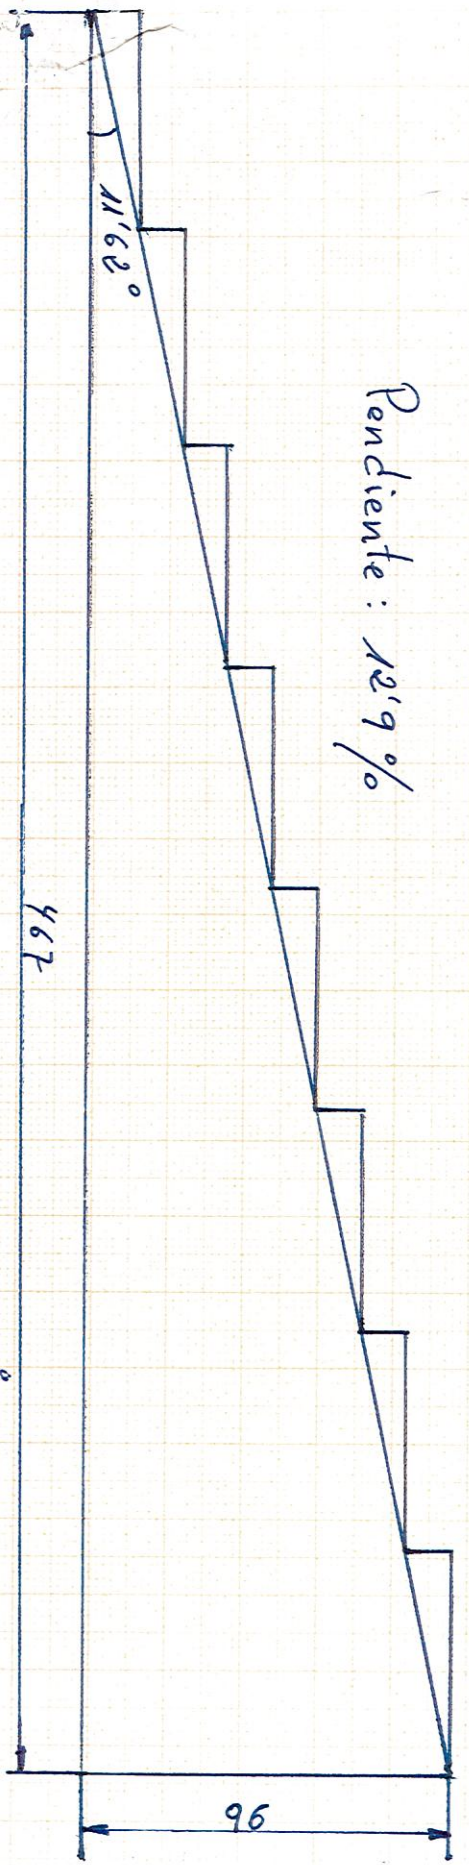

E: 1/20 PASAD 22 DE JULIO. CON C/SANT. DANIJÁ RAMPA

Pendiente: 32'8 %

Pendiente: 12'9 %

PARA HACER RAMPA EN LA PLAZA DE LA UNIDAD